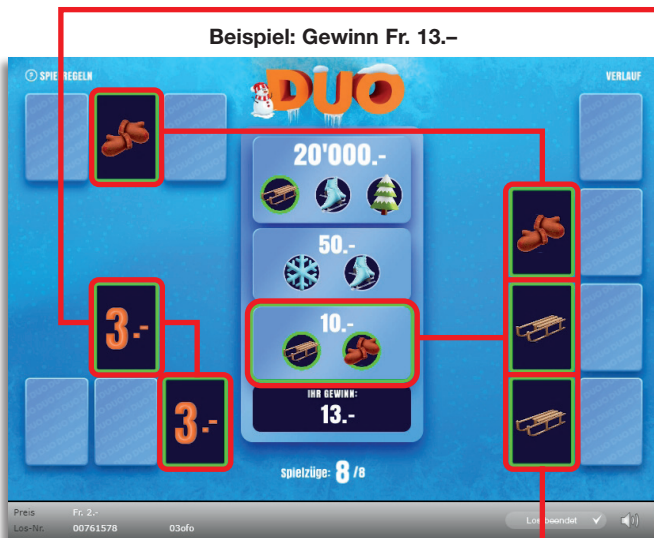

Spielreglement Online-Los «Duo»

Duo • Auflage 400'000 • Preis: Fr. 2.-
Auszahlungsquote: 60.91% • Trefferquote: 27.06%
Plansumme: Fr. 800'000.-

40'000	x	2.-	=	80'000.-
30'000	x	3.-	=	90'000.-
2'000	x	4.-	=	8'000.-
6'000	x	5.-	=	30'000.-
10'000	x	6.-	=	60'000.-
10'000	x	7.-	=	70'000.-
2'000	x	8.-	=	16'000.-
2'000	x	9.-	=	18'000.-
4'000	x	10.-	=	40'000.-
100	x	11.-	=	1'100.-
400	x	12.-	=	4'800.-
* 400	x	13.-	=	5'200.-
100	x	15.-	=	1'500.-
300	x	16.-	=	4'800.-
300	x	17.-	=	5'100.-
500	x	50.-	=	25'000.-
50	x	52.-	=	2'600.-
50	x	53.-	=	2'650.-
25	x	56.-	=	1'400.-
20	x	57.-	=	1'140.-
1	x	20'000.-	=	20'000.-
108'246	X		=	487'290.-

* In diesen Trefferklassen sind auch Kombinationen möglich:
z.B. Fr. 3.- + Fr. 10.- = Fr. 13.-

Spielregeln

1. Klicken Sie jeweils paarweise zwei Karten Ihrer Wahl an.
2. Erscheint hinter einem Kartenpaar zweimal derselbe Geldbetrag, gewinnt man diesen.
3. Erscheint hinter einem Kartenpaar zweimal dasselbe Symbol, wird dies in der Gewinnlegende in der Mitte markiert. Gelingt es alle einem Geldbetrag zugeordneten Symbole als Paare aufzudecken, gewinnt man den dazugehörigen Geldbetrag.
4. Jede Karte darf maximal einmal aufgedeckt werden.
5. Das Spiel endet nach 8 aufgedeckten Kartenpaare.