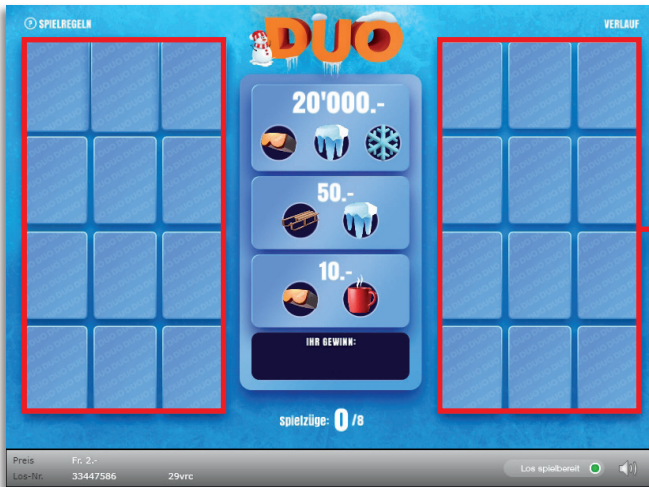

Spielreglement Online-Los «Duo»

Duo • Auflage 400'000 • Preis: Fr. 2.-
Auszahlungsquote: 60.91% • Trefferquote: 27.06%
Plansumme: Fr. 800'000.-

40'000	x	2.-	=	80'000.-
30'000	x	3.-	=	90'000.-
2'000	x	4.-	=	8'000.-
6'000	x	5.-	=	30'000.-
10'000	x	6.-	=	60'000.-
10'000	x	7.-	=	70'000.-
2'000	x	8.-	=	16'000.-
2'000	x	9.-	=	18'000.-
4'000	x	10.-	=	40'000.-
100	x	11.-	=	1'100.-
400	x	12.-	=	4'800.-
* 400	x	13.-	=	5'200.-
100	x	15.-	=	1'500.-
300	x	16.-	=	4'800.-
300	x	17.-	=	5'100.-
500	x	50.-	=	25'000.-
50	x	52.-	=	2'600.-
50	x	53.-	=	2'650.-
25	x	56.-	=	1'400.-
20	x	57.-	=	1'140.-
1	x	20'000.-	=	20'000.-
108'246	X		=	487'290.-

* In diesen Trefferklassen sind auch Kombinationen möglich:
z.B. Fr. 3.- + Fr. 10.- = Fr. 13.-

Spielregeln

1. Klicken Sie jeweils paarweise zwei Karten Ihrer Wahl an.
2. Erscheint hinter einem Kartenpaar zweimal derselbe Geldbetrag, gewinnt man diesen.
3. Erscheint hinter einem Kartenpaar zweimal dasselbe Symbol, wird dies in der Gewinnlegende in der Mitte markiert. Gelingt es alle einem Geldbetrag zugeordneten Symbole als Paare aufzudecken, gewinnt man den dazugehörigen Geldbetrag.
4. Jede Karte darf maximal einmal aufgedeckt werden.
5. Das Spiel endet nach 8 aufgedeckten Kartenpaare.