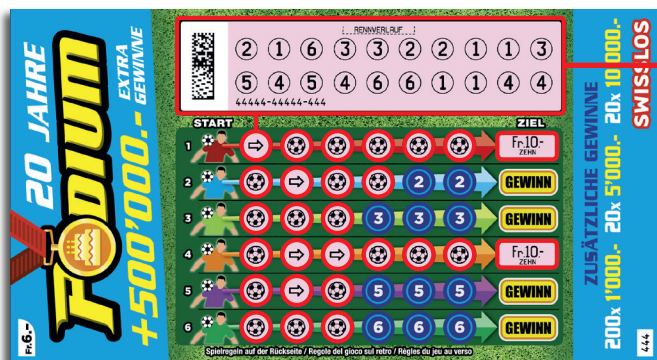

Podium • Tiratura: 1'600'020 • Prezzo: Fr. 6.-
 Quota di rimborso delle vincite: 61.67% • Quota di probabilità di vincita: 26.30% • Valore totale della lotteria: Fr. 9'600'120.- • Ultima data di vendita: 31.01.2024

200'000	x	6.-	=	1'200'000.-
56'000	x	8.-	=	448'000.-
88'000	x	10.-	=	880'000.-
* 48'000	x	20.-	=	960'000.-
4'800	x	30.-	=	144'000.-
8'000	x	40.-	=	320'000.-
8'000	x	50.-	=	400'000.-
4'000	x	60.-	=	240'000.-
3'400	x	100.-	=	340'000.-
240	x	200.-	=	48'000.-
80	x	500.-	=	40'000.-
280	x	1'000.-	=	280'000.-
28	x	5'000.-	=	140'000.-
24	x	10'000.-	=	240'000.-
4	x	60'000.-	=	240'000.-
420'856	x		=	5'920'000.-

* In queste classi di vincita sono possibili anche combinazioni:
 ad es. Fr. 10.- + Fr. 10.- = Fr. 20.-

Esempio: La vincita è di Fr. 20.-
 (Fr. 10.- + Fr. 10.- = Fr. 20.-)

Regole del gioco

1. Gratti un numero dopo l'altro nel campo «TRACCIATO DELLA CORSA» («RENNVERLAUF»).
2. Per ogni numero scoperto gratti, iniziando da sinistra («START»), una casella della fila del concorrente con lo stesso numero di pettorale.
3. Se grattando una casella scopre il segno ↻, può grattare un'altra casella della stessa fila.
4. Se un concorrente taglia il «TRAGUARDO» («ZIEL») (6 caselle grattate) può grattare la casella «VINCITA» («GEWINN»). Quello che appare è l'importo della vincita!

Nota: Con ogni biglietto è possibile realizzare quattro vincite.