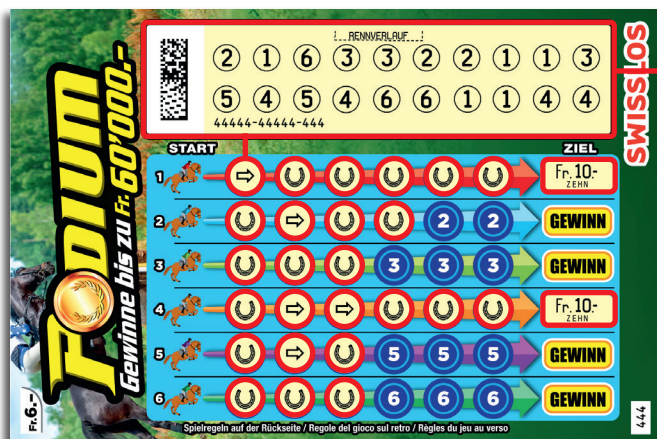

Podium • Tiratura: 1'600'020 • Prezzo: Fr. 6.-
Quota di rimborso delle vincite: 56.46% • Quota di probabilità di vincita: 26.29% • Valore totale della lotteria: Fr. 9'600'120.- • Ultima data di vendita: 13.02.2023

200'000	x	6.-	=	1'200'000.-
56'000	x	8.-	=	448'000.-
88'000	x	10.-	=	880'000.-
* 48'000	x	20.-	=	960'000.-
4'800	x	30.-	=	144'000.-
8'000	x	40.-	=	320'000.-
8'000	x	50.-	=	400'000.-
4'000	x	60.-	=	240'000.-
3'400	x	100.-	=	340'000.-
240	x	200.-	=	48'000.-
80	x	500.-	=	40'000.-
80	x	1'000.-	=	80'000.-
8	x	5'000.-	=	40'000.-
4	x	10'000.-	=	40'000.-
4	x	60'000.-	=	240'000.-

420'616 x = 5'420'000.-

* In queste classi di vincita sono possibili anche combinazioni:
ad es. Fr. 10.- + Fr. 10.- = Fr. 20.-

Esempio: La vincita è di Fr. 20.-
(Fr. 10.- + Fr. 10.- = Fr. 20.-)