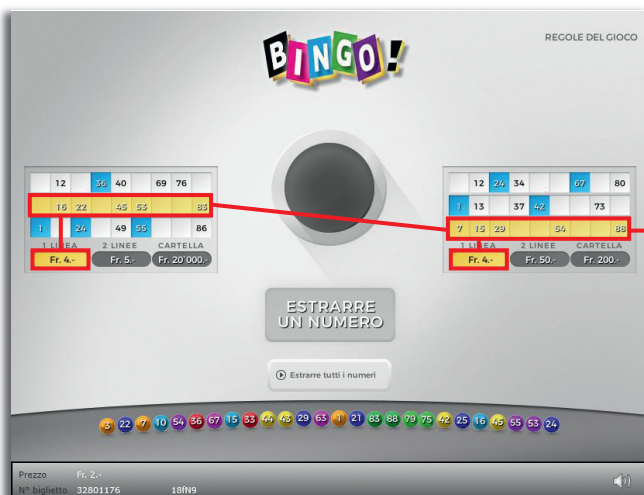

Regolamento di gioco per il biglietto virtuale «Fr. 20'000.– BINGO»

Fr. 20'000.– BINGO • Tiratura: 400'000 • Prezzo: Fr. 2.–
 Quota die rimborso delle vincite: 60.44% • Quota di probabilità di vincita: 23.88% • Valore totale della lotteria: Fr. 800'000.–

95'519 x = 483'500.–

* In queste classi di vincita sono possibili anche combinazioni:
 ad es. Fr. 10.– + Fr. 10.– = Fr. 20.–

Esempio: La vincita è di Fr. 8.–

Regole del gioco

1. Cliccando sul pulsante «Estrarre un numero Bingo» appare un numero Bingo. I numeri sulle Sue cartelle Bingo che corrispondono con il numero estratto saranno automaticamente marcati.
2. Se i numeri marcati sulla stessa cartella...
 - ... formano 1 linea orizzontale completa, vincete la somma indicata sotto il campo «1 linea».
 - ... formano 2 linee orizzontali complete, vincete la somma indicata sotto il campo «2 linee».
 - ... formano 3 linee orizzontali complete, vincete la somma indicata sotto il campo «Cartella».

Sono possibili più vincite per biglietto!

Regolamento di gioco per il biglietto virtuale «Fr. 20'000.– BINGO»

Come si gioca

Per giocare al biglietto virtuale «Fr. 20'000.– BINGO», è necessario essere registrati sulla piattaforma di gioco Internet (PGI) di Swisslos, conformemente all'art. 3 delle “Condizioni generali per la partecipazione alle lotterie con biglietti virtuali” (Condizioni di partecipazione “Biglietti virtuali”).