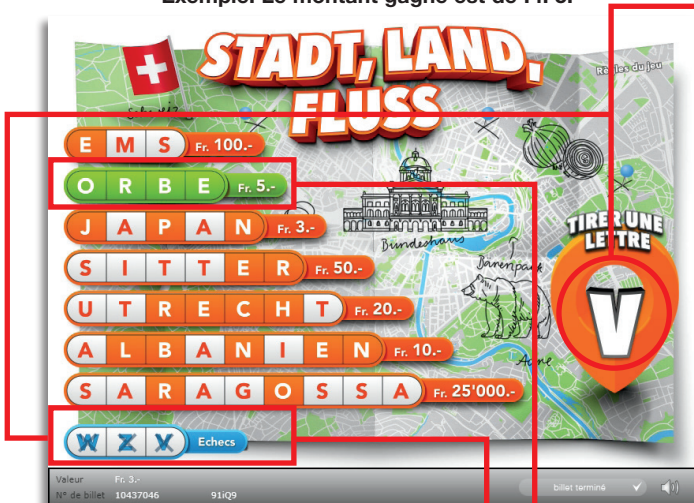

Règles du billet en ligne «Stadt, Land, Fluss»

Exemple: Le montant gagné est de Fr. 5.-

Stadt, Land, Fluss • Tirage: 400'000 • Prix: Fr. 3.-
Taux de redistribution: 62.47% • Pourcentage de billets gagnants par rapport au nombre de billets émis: 25.31% • Montant total des billets émis: Fr. 1'200'000.-

101'256 = 749'580.-

* Dans ces catégories, des combinaisons sont également possibles:
p.ex. Fr. 3.- + Fr. 5.- = Fr. 8.-

Règles du jeu

1. Cliquez sur l'icône de position pour tirer une lettre.
2. Les lettres concordantes sont signalées dans les sept noms de villes, pays ou fleuves.
3. Si une lettre tirée au sort ne figure dans aucun des sept noms de villes, pays ou fleuves, elle est assimilée à un échec.
4. Si vous découvrez toutes les lettres d'une ville, d'un pays ou d'un fleuve, vous gagnez le montant correspondant.
5. Le jeu s'arrête au bout de trois échecs.

Des gains multiples sont possibles

Spielreglement Online-Los «Stadt, Land, Fluss»

Procédure

Pour participer au billet en ligne «Stadt, Land, Fluss», vous devez être dûment inscrit sur la plateforme internet de jeux (ISP) de Swisslos conformément à l'art. 3 des «Produits de billets en ligne «Clix»: conditions générales de participation».

Par conséquent, en achetant un billet en ligne «Stadt, Land, Fluss», le participant participe à un jeu de hasard dans lequel ni l'adresse, ni aucune décision, ni l'animation graphique n'ont d'incidence sur l'issue du jeu.