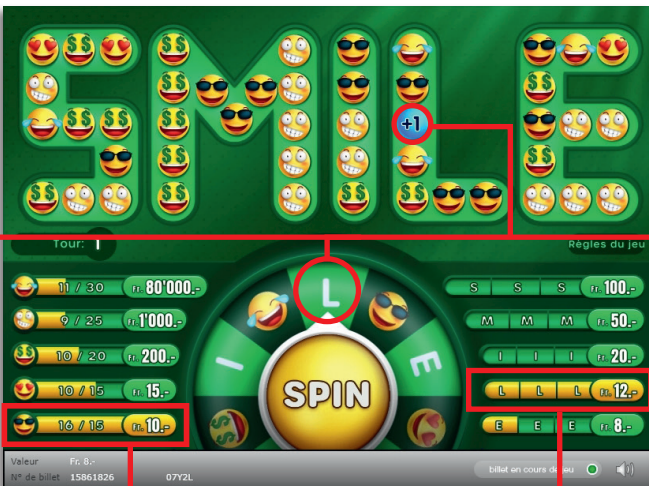

Règles du billet en ligne «SMILE»

Exemple: Le montant gagné est de Fr. 22.-

SMILE • Tirage: 400'000 • Prix: Fr. Fr. 8.-
Taux de redistribution: 66.80 % • Pourcentage de billets gagnants par rapport au nombre de billets émis: 33.82 % • Montant total des billets émis: Fr. 3'200'000.-

135'261.- = 2'137'500.-

* Dans ces catégories, des combinaisons sont également possibles:
 p.ex. Fr. 8.- + Fr. 10.- = Fr. 18.-

Règles du jeu

1. Cliquez sur le bouton «SPIN» pour lancer la roue.
 2. Si le curseur s'arrête sur un smiley, tous les smileys du même type sont supprimés dans le mot «SMILE» et leur nombre ajouté au montant de gain correspondant. Les places ainsi libérées dans le mot «SMILE» sont occupées par de nouveaux smileys.
 3. Si le curseur s'arrête sur une lettre, tous les smileys de la lettre correspondante sont supprimés et leur nombre ajouté aux montants de gain correspondants. En outre, la lettre désignée par le curseur est notée comment ayant été trouvée une fois. Les cases ainsi libérées sont occupées par de nouveaux smileys dans la lettre correspondante.
 4. Si la lettre désignée par le curseur contient le symbole «+1», vous gagnez un tour supplémentaire.
 5. Si au cours du jeu vous obtenez la collection complète de smileys d'un même type, vous gagnez le montant correspondant.
 6. Si au cours du jeu, la même lettre est tirée trois fois au sort, vous gagnez le montant correspondant.
 7. Le jeu s'arrête lorsque le nombre de tours est tombé à zéro.
- Des gains multiples sont possibles.