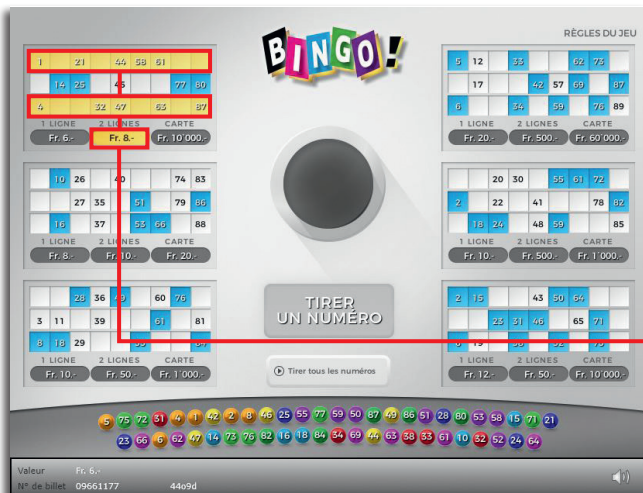

## Règles du billet en ligne «Fr. 60'000.– Bingo»

Exemple: Le montant gagné est de Fr. 8.–

Fr. 60'000.– Bingo • Tirage: 400'000 • Prix: Fr. 6.–  
Taux de redistribution: 66.16% • Pourcentage de billets gagnants par rapport au nombre de billets émis: 30.11% • Montant total des billets émis: Fr. 2'400'000.–

### Règles du jeu

1. En cliquant sur le bouton «Tirer un numéro Bingo» un numero Bingo va apparaître. Les numéros sur vos grilles de jeu Bingo qui correspondent avec le numero tiré seront automatiquement marqués.
2. Lorsque les numéros découverts sur une même grille de jeu Bingo...
  - ... forment 1 ligne horizontale complète, vous gagnez le montant indiqué sous la case «1 ligne».
  - ... forment 2 lignes horizontales complètes, vous gagnez le montant indiqué sous la case «2 lignes».
  - ... forment 3 lignes horizontales complètes, vous gagnez le montant indiqué sous la case «Carte».