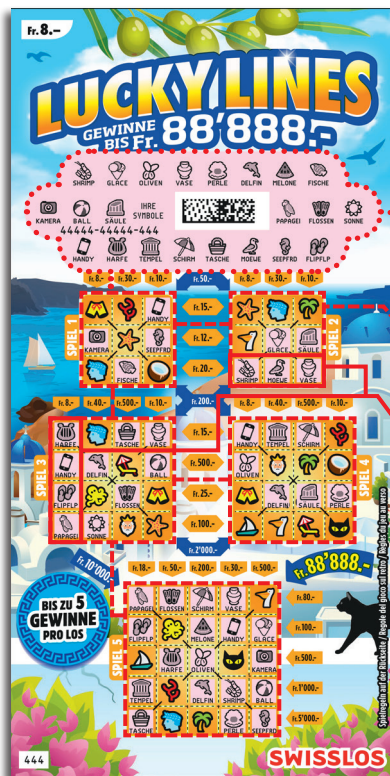

Example: Win Fr. 28.- = (Fr. 8.- + Fr. 20.-)

Lucky Lines • Number of tickets: 500'010
Price: Fr. 8.- • Payout percentage: 58.58%
Prize percentage: 31.68% • Total sales value:
Fr. 4'000'080.- • Last day of sale: 13.02.2023

158'407 x = 2'343'388.-

* Combinations are also allowed in these prize categories:
 e.g. Fr. 8.- + Fr. 20.- = Fr. 28.-

Rules of Play

1. Scratch off «YOUR SYMBOLS» («IHRE SYMBOLE»).
2. Scratch off the matching symbols in «GAME 1» («SPIEL 1») to «GAME 5» («SPIEL 5»).
3. If you scratch off one or more complete lines in one or more «GAMES» («SPIELE»), you win the corresponding amounts.