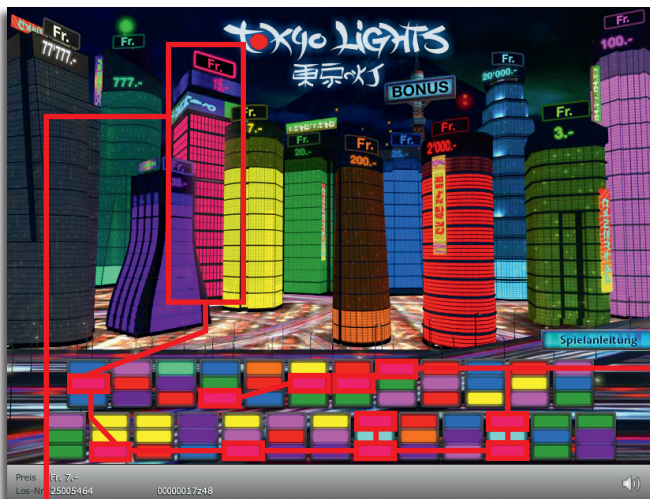

Spielreglement Online-Los «Tokyo Lights»

Beispiel: Gewinn Fr. 15.–

Tokyo Lights • Auflage: 500'000 • Preis: Fr. 7.–
Auszahlungsquote: 65.55% • Trefferquote: 32.54%
Plansumme: Fr. 3'500'000.–

60'000	x	7.–	=	420'000.–
32'000	x	10.–	=	320'000.–
* 30'000	x	11.–	=	330'000.–
15'000	x	14.–	=	210'000.–
7'000	x	15.–	=	105'000.–
3'000	x	17.–	=	51'000.–
2'000	x	18.–	=	36'000.–
2'000	x	19.–	=	38'000.–
2'000	x	20.–	=	40'000.–
1'000	x	21.–	=	21'000.–
1'000	x	22.–	=	22'000.–
1'000	x	23.–	=	23'000.–
1'000	x	24.–	=	24'000.–
1'000	x	25.–	=	25'000.–
500	x	27.–	=	13'500.–
500	x	30.–	=	15'000.–
500	x	31.–	=	15'500.–
200	x	32.–	=	6'400.–
200	x	33.–	=	6'600.–
100	x	34.–	=	3'400.–
100	x	35.–	=	3'500.–
100	x	36.–	=	3'600.–
100	x	37.–	=	3'700.–
100	x	40.–	=	4'000.–
100	x	43.–	=	4'300.–
100	x	47.–	=	4'700.–
100	x	50.–	=	5'000.–
1'000	x	77.–	=	77'000.–
400	x	100.–	=	40'000.–
300	x	200.–	=	60'000.–
50	x	500.–	=	25'000.–
200	x	777.–	=	155'400.–
20	x	1'000.–	=	20'000.–
10	x	2'000.–	=	20'000.–
5	x	5'000.–	=	25'000.–
2	x	10'000.–	=	20'000.–
1	x	20'000.–	=	20'000.–
1	x	77'777.–	=	77'777.–
162'689	x		=	2'294'377.–

* In diesen Trefferklassen sind auch Kombinationen möglich:
z.B. Fr. 6.– + Fr. 18.– = Fr. 24.–

Spielregeln

1. Klicken Sie nacheinander auf alle 25 «Tokyo Lights»-Felder. Je Feld erscheinen drei farbige Balken.
2. Pro Balken wird ein Stockwerk auf dem farblich übereinstimmenden Wolkenkratzer markiert.
3. Gelingt es Ihnen, alle 11 Stockwerke eines Wolkenkratzers zu markieren, so gewinnen Sie den zum Wolkenkratzer gehörenden Betrag.
4. Finden Sie bei den «Tokyo Lights»-Feldern das Symbol «Bonus» einmal, so gewinnen Sie sofort Fr. 77.–. Finden Sie das Bonus-Symbol zweimal, so gewinnen Sie sofort Fr. 777.–.