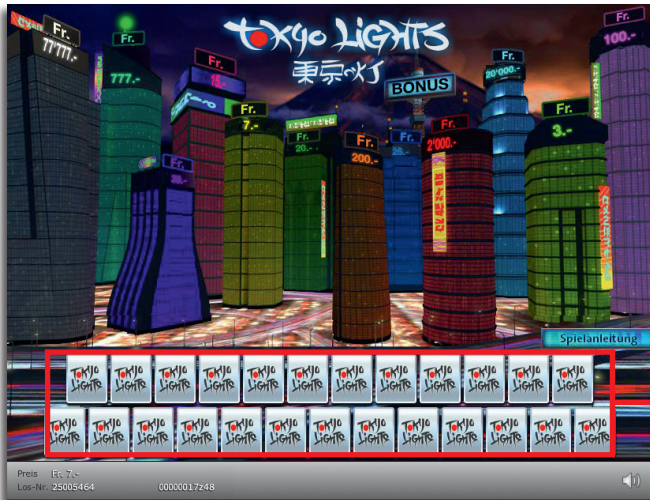

Spielreglement Online-Los «Tokyo Lights»

Beispiel: Gewinn Fr. 15.–

Tokyo Lights • Auflage: 500'000 • Preis: Fr. 7.–
Auszahlungsquote: 65.55% • Trefferquote: 32.54%
Plansumme: Fr. 3'500'000.–

60'000	x	7.–	=	420'000.–
32'000	x	10.–	=	320'000.–
* 30'000	x	11.–	=	330'000.–
15'000	x	14.–	=	210'000.–
7'000	x	15.–	=	105'000.–
3'000	x	17.–	=	51'000.–
2'000	x	18.–	=	36'000.–
2'000	x	19.–	=	38'000.–
2'000	x	20.–	=	40'000.–
1'000	x	21.–	=	21'000.–
1'000	x	22.–	=	22'000.–
1'000	x	23.–	=	23'000.–
1'000	x	24.–	=	24'000.–
1'000	x	25.–	=	25'000.–
500	x	27.–	=	13'500.–
500	x	30.–	=	15'000.–
500	x	31.–	=	15'500.–
200	x	32.–	=	6'400.–
200	x	33.–	=	6'600.–
100	x	34.–	=	3'400.–
100	x	35.–	=	3'500.–
100	x	36.–	=	3'600.–
100	x	37.–	=	3'700.–
100	x	40.–	=	4'000.–
100	x	43.–	=	4'300.–
100	x	47.–	=	4'700.–
100	x	50.–	=	5'000.–
1'000	x	77.–	=	77'000.–
400	x	100.–	=	40'000.–
300	x	200.–	=	60'000.–
50	x	500.–	=	25'000.–
200	x	777.–	=	155'400.–
20	x	1'000.–	=	20'000.–
10	x	2'000.–	=	20'000.–
5	x	5'000.–	=	25'000.–
2	x	10'000.–	=	20'000.–
1	x	20'000.–	=	20'000.–
1	x	77'777.–	=	77'777.–
162'689	x		=	2'294'377.–

* In diesen Trefferklassen sind auch Kombinationen möglich:
z.B. Fr. 6.– + Fr. 18.– = Fr. 24.–

Spielregeln

1. Klicken Sie nacheinander auf alle 25 «Tokyo Lights»-Felder. Je Feld erscheinen drei farbige Balken.
2. Pro Balken wird ein Stockwerk auf dem farblich übereinstimmenden Wolkenkratzer markiert.
3. Gelingt es Ihnen, alle 11 Stockwerke eines Wolkenkratzers zu markieren, so gewinnen Sie den zum Wolkenkratzer gehörenden Betrag.
4. Finden Sie bei den «Tokyo Lights»-Feldern das Symbol «Bonus» einmal, so gewinnen Sie sofort Fr. 77.–. Finden Sie das Bonus-Symbol zweimal, so gewinnen Sie sofort Fr. 777.–.