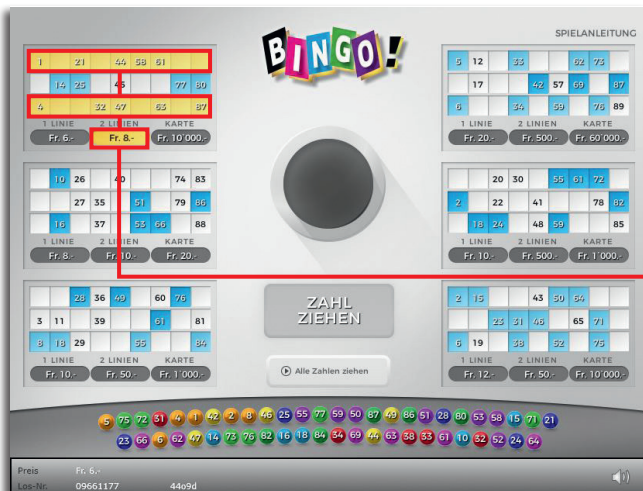

Spielreglement Online-Los «Fr. 60'000.– Bingo»

Fr. 60'000.– Bingo • Auflage: 400'000 • Preis: Fr. 6.–
Auszahlungsquote: 66.16% • Trefferquote: 30.11%
Plansumme: Fr. 2'400'000.–

35'000	x	6.–	=	210'000.–
24'000	x	8.–	=	192'000.–
17'000	x	10.–	=	170'000.–
* 12'000	x	12.–	=	144'000.–
6'000	x	14.–	=	84'000.–
5'000	x	16.–	=	80'000.–
5'000	x	18.–	=	90'000.–
10'000	x	20.–	=	200'000.–
1'000	x	22.–	=	22'000.–
600	x	24.–	=	14'400.–
400	x	26.–	=	10'400.–
400	x	28.–	=	11'200.–
400	x	30.–	=	12'000.–
400	x	32.–	=	12'800.–
600	x	36.–	=	21'600.–
1'500	x	40.–	=	60'000.–
1'100	x	50.–	=	55'000.–
20	x	200.–	=	4'000.–
5	x	500.–	=	2'500.–
2	x	1'000.–	=	2'000.–
2	x	10'000.–	=	20'000.–
2	x	25'000.–	=	50'000.–
2	x	60'000.–	=	120'000.–

120'433 x = 1'587'900.–

* In diesen Trefferklassen sind auch Kombinationen möglich:
z.B. Fr. 6.– + Fr. 6.– + Fr. 10.– + Fr. 10.– = Fr. 32.–

Beispiel: Gewinn Fr. 8.–

Spielregeln

1. Durch Anklicken des Feldes «Bingo-Zahl ziehen» erscheint jeweils eine Bingo-Zahl. Mit dieser Bingo-Zahl identische Zahlen auf Ihren Bingo-Karten werden automatisch markiert.
2. Wenn die markierten Zahlen auf derselben Bingo-Karte...
 - ... 1 komplette waagerechte Linie bilden, dann gewinnen Sie den unter dem Feld «1 Linie» aufgeführten Betrag.
 - ... 2 komplette waagerechte Linien bilden, dann gewinnen Sie den unter dem Feld «2 Linien» aufgeführten Betrag.
 - ... 3 komplette waagerechte Linien bilden, dann gewinnen Sie den unter dem Feld «Karte» aufgeführten Betrag.

Mehrfachgewinne sind möglich!

Spielreglement Online-Los «Fr. 60'000.– Bingo»

Spielvorgänge

Um das Online-Los «Fr. 60'000.– Bingo» spielen zu können, müssen Sie gemäss Art. 3 «Online-Los-Produkte «Clix»: Generelle Teilnahmebedingungen» erfolgreich auf der Internet-Spiele-Plattform (ISP) der Swisslos registriert sein.